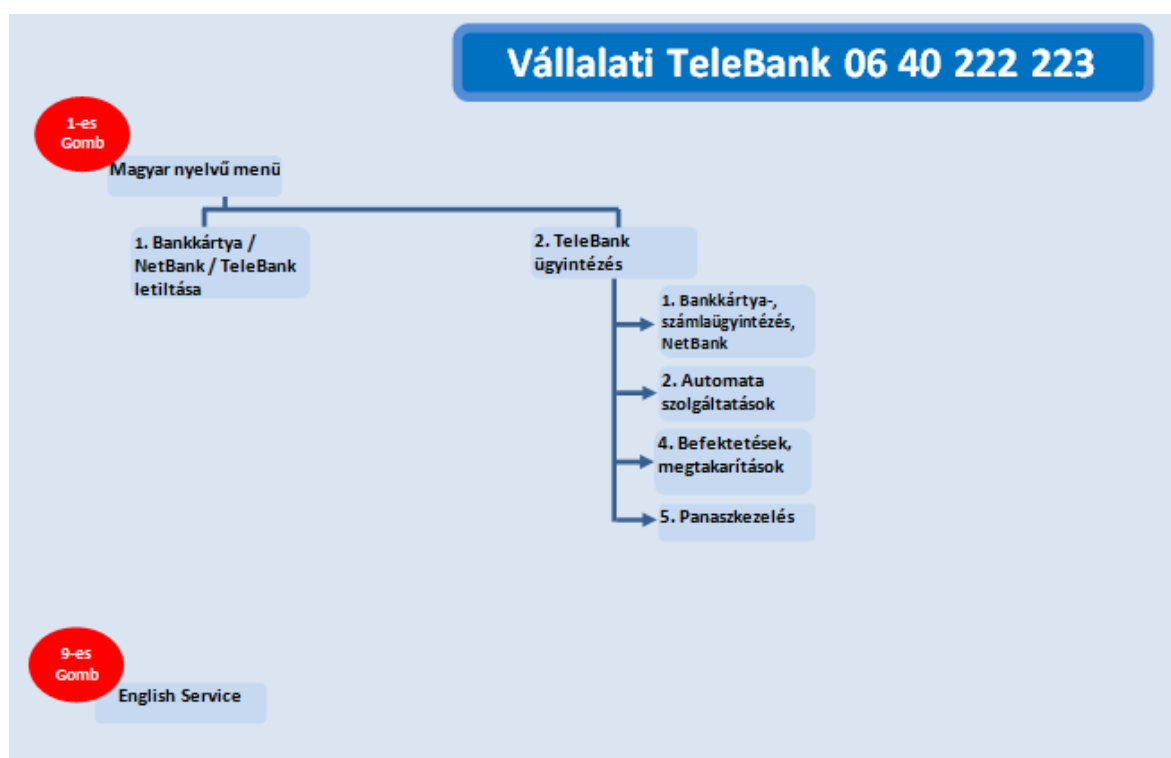

Vállalati TeleBank

Ezúton tájékoztatjuk kedves Ügyfeleinket, hogy 2011. augusztus 13-tól megváltozik az Erste TeleBank menürendszere.

Szolgáltatásaink a nap 24 órájában a hét minden napján, a világ bármely pontjáról biztonságosan vehetők igénybe, változatlanul az alábbi telefonszámokon:

Bankkártya, TeleBank, NetBank tiltása: +36 1 302 5885
Lakossági és mikrovállalati TeleBank: +36 40 222 222
Vállalati TeleBank: +36 40 222 223

Erste TeleBank menüterkép:

A csillag (*) gomb megnyomásával, egy lépéssel visszajut a menürendszerben.

Mikor érdemes az Erste TeleBank szolgáltatást igénybe vennie?

- Tájékozódni szeretne az Erste Bank szolgáltatásairól, ajánlatairól, akcióiról.
- Pénzügeit szeretné olcsón, gyorsan intézni.

Hogyan vehető igénybe a TeleBank szolgáltatás?

Ügyintézői szolgáltatások igénybevételéhez TeleBank azonosító és TeleBank PIN kód szükséges. Kérjük, hogy ügyintézés előtt készítse elő ezeket!

A TeleBank szerződés megkötésével egy időben minden ügyfelünk egy 7 számjegyből álló egyedi **TeleBank azonosítót** kap, mely a szerződésen szerepel.